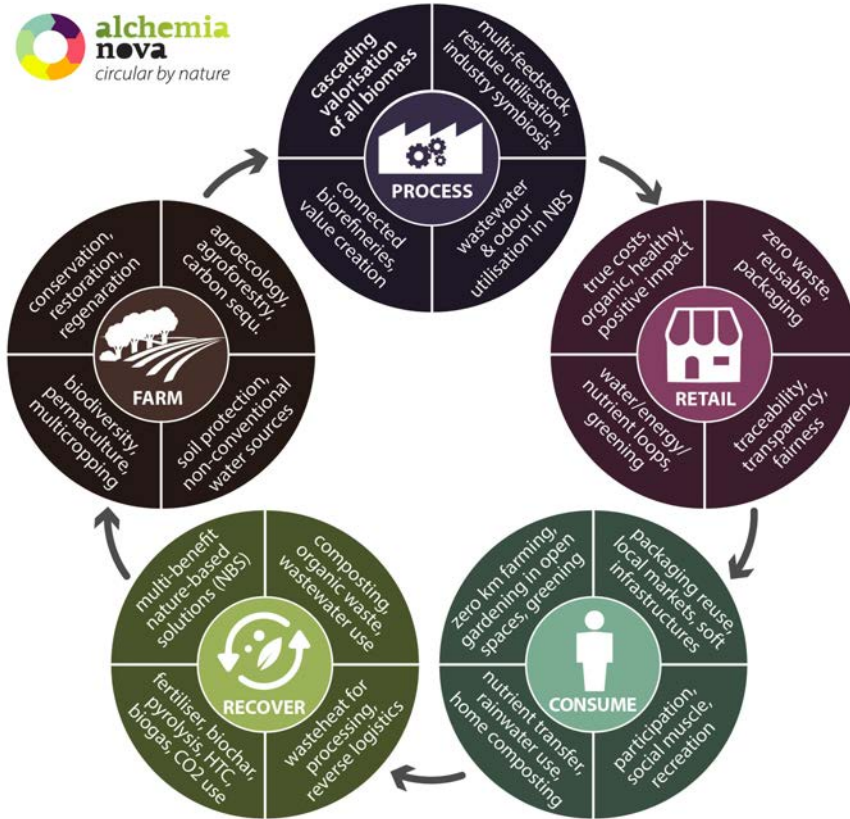

**alchemia
nova**
circular by nature

**Ressourcen Forum
Austria**

Nährstoffkreisläufe für Artenvielfalt nutzen

Johannes Kisser

Food value chain / cycle

Tree as innovation source

Nutrient cycle.

Source: nracs.usda.gov

Biological soil health indicators ↑

- **Nematodes abundances** ↑
- **Number of genera** ↑
- **Microfauna** ↑
- **Macrofauna** ↑ **over years**

hydrousa.org

Initial degraded systems improve over time

Bioeconomy value cycles

Funded by the European Union

Systemic transformation of whole regions

Leitprinzipien

kreislauffähig

Ganzheitliche Konzepte für Sammlung, Inwertsetzung & Rückführung

Dezentrale Umschlagplätze für Ressourcen & lokale Wertschöpfung

natur-basiert

Regenerative & Restorative Landwirtschaft

Regionale Synergien & multifunktionale NBS

partizipativ

Schlüsselstellenmanager für Vorzeigeaktivitäten

Interesse durch Engagement

Eine regenerative Wirtschaft entwickeln