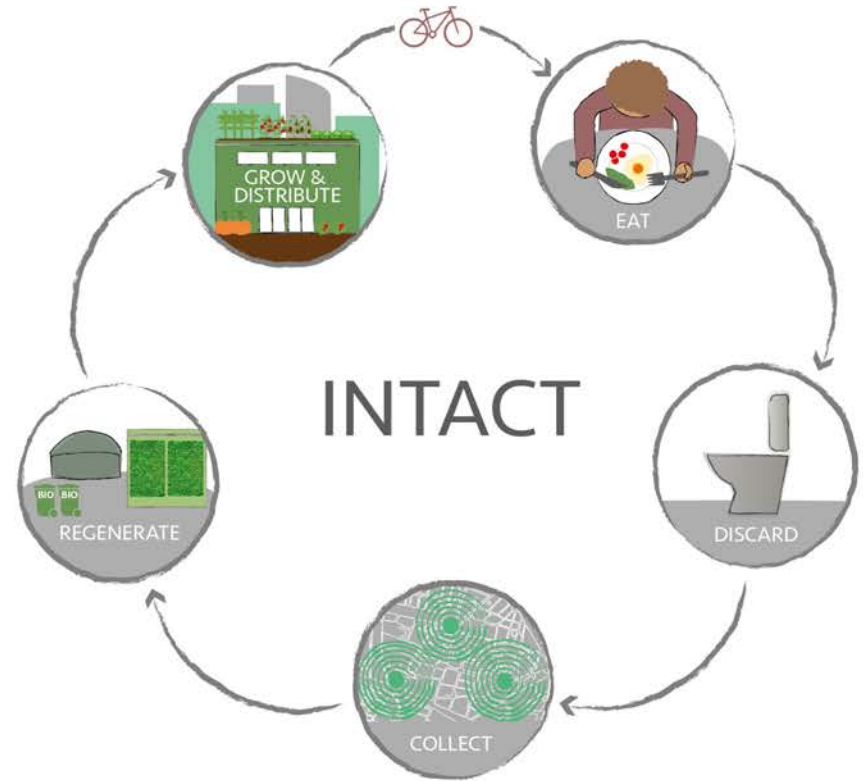

**alchemia
nova**
circular by nature

**Ressourcen Forum
Austria**

Nährstoffkreisläufe für Artenvielfalt nutzen

Johannes Kisser

Food value chain / cycle

Tree as innovation source

Nutrient cycle.

Source: nracs.usda.gov

and service provider

Plant Powers

Plant-based unisex mobile public urinal

Green Concept
Award 2021
Winner

Category
Architecture & Easy Houses
Startup

Waste equals food

This project has received funding from the European Union's Horizon 2020 Research and Innovation Programme under Grant Agreement No. 776708

Funded by the European Union

Systemic transformation of whole regions

Leitprinzipien

kreislauffähig

Ganzheitliche Konzepte für Sammlung, Inwertsetzung & Rückführung

Dezentrale Umschlagplätze für Ressourcen & lokale Wertschöpfung

Neue
Arbeitsstellen

Akteure der
Lieferkette verbinden

Ressourcenströme
lokal umwandeln

Probleme in
Lösungen umwandeln

Neudefinition der Ressourcenflüsse

Kreislaufforientierte
Landwirtschaft

CO₂
binden

Vielfalt schaffen
als Commons