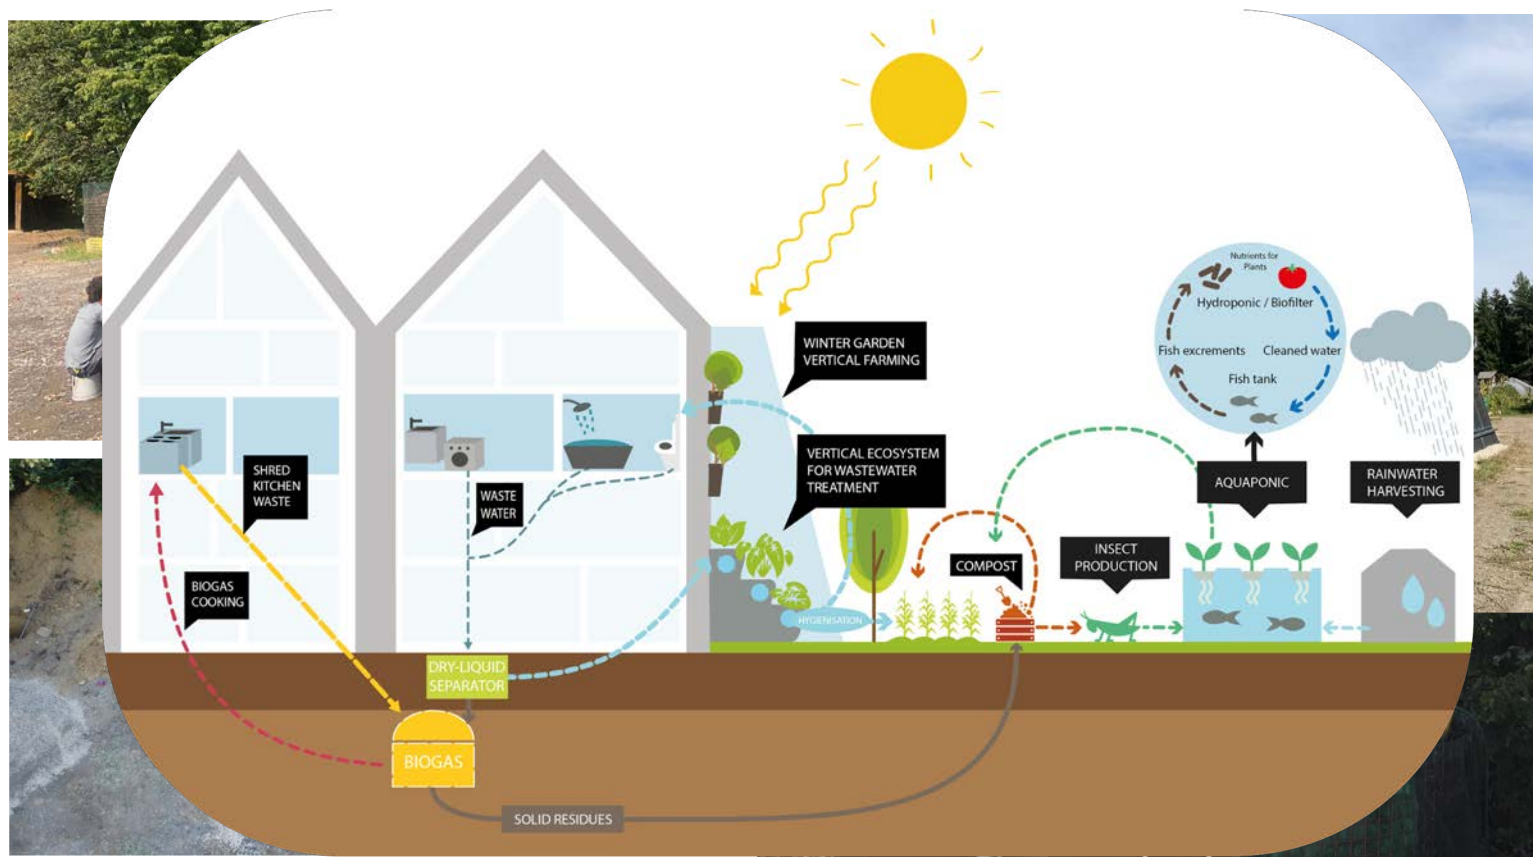

**alchemia
nova**
circular by nature

**Ressourcen Forum
Austria**

Nährstoffkreisläufe für Artenvielfalt nutzen

Johannes Kisser

Food value chain / cycle

Tree as innovation source

Nutrient cycle.

Source: nracs.usda.gov

and service provider

Plant Powers

Plant-based unisex mobile public urinal

Green Concept
Award 2021
Winner

Category
Architecture & Easy Houses
Startup

Waste equals food

This project has received funding from the European Union's Horizon 2020 Research and Innovation Programme under Grant Agreement No. 776708

Funded by the European Union

Systemic transformation of whole regions

Leitprinzipien

kreislauffähig

Ganzheitliche Konzepte für Sammlung, Inwertsetzung & Rückführung

Dezentrale Umschlagplätze für Ressourcen & lokale Wertschöpfung

Neue
Arbeitsstellen

Akteure der
Lieferkette verbinden

Ressourcenströme
lokal umwandeln

Probleme in
Lösungen umwandeln

Neudefinition der Ressourcenflüsse

Kreislaufforientierte
Landwirtschaft

CO₂
binden

Vielfalt schaffen
als Commons