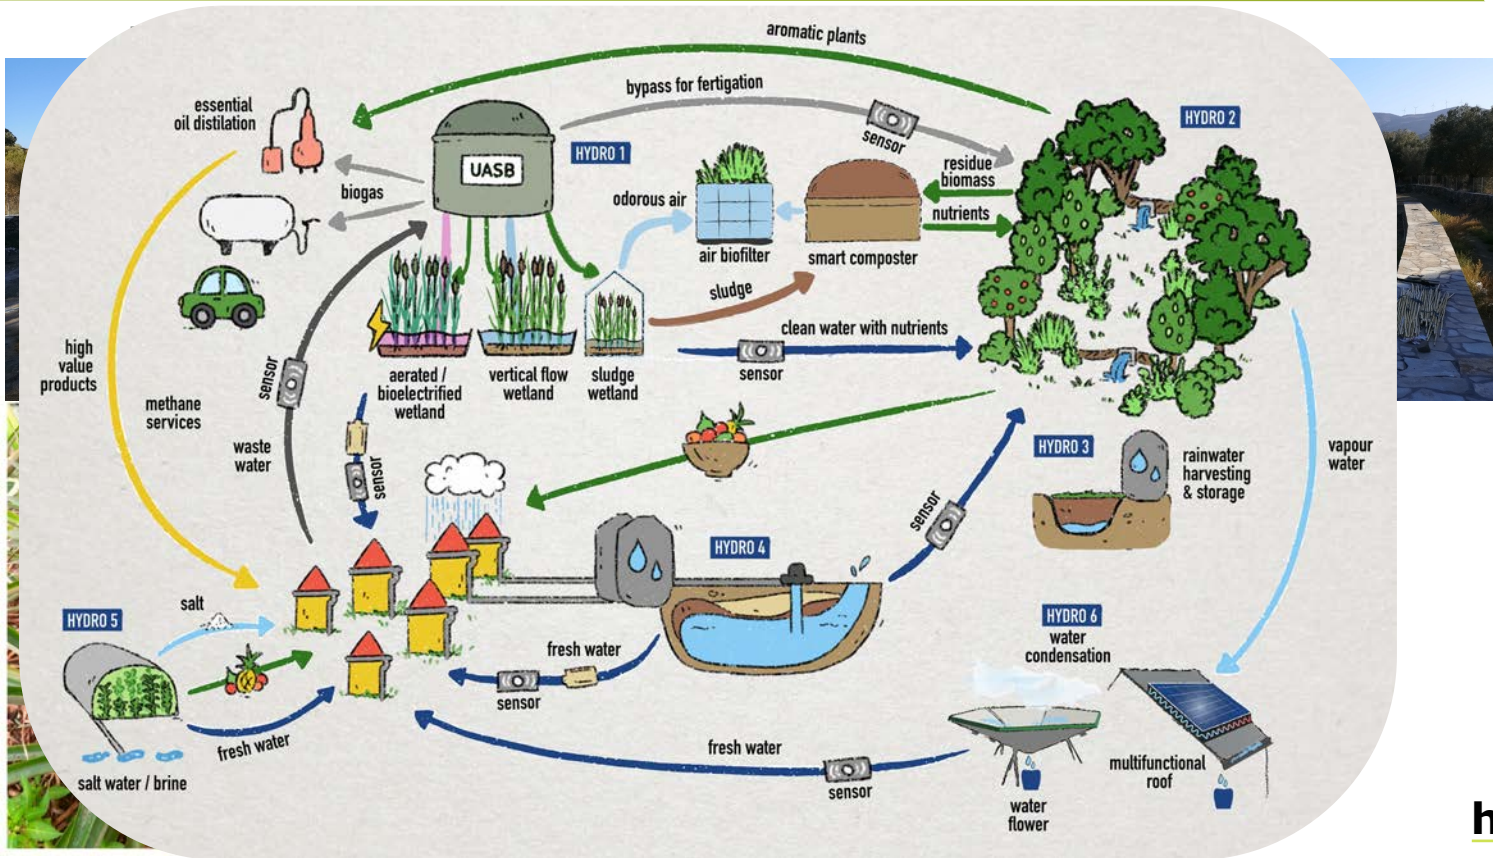

Wastewater to food & biodiversity

This project has received funding from the European Union's Horizon 2020 Research and Innovation Programme under Grant Agreement No 776643