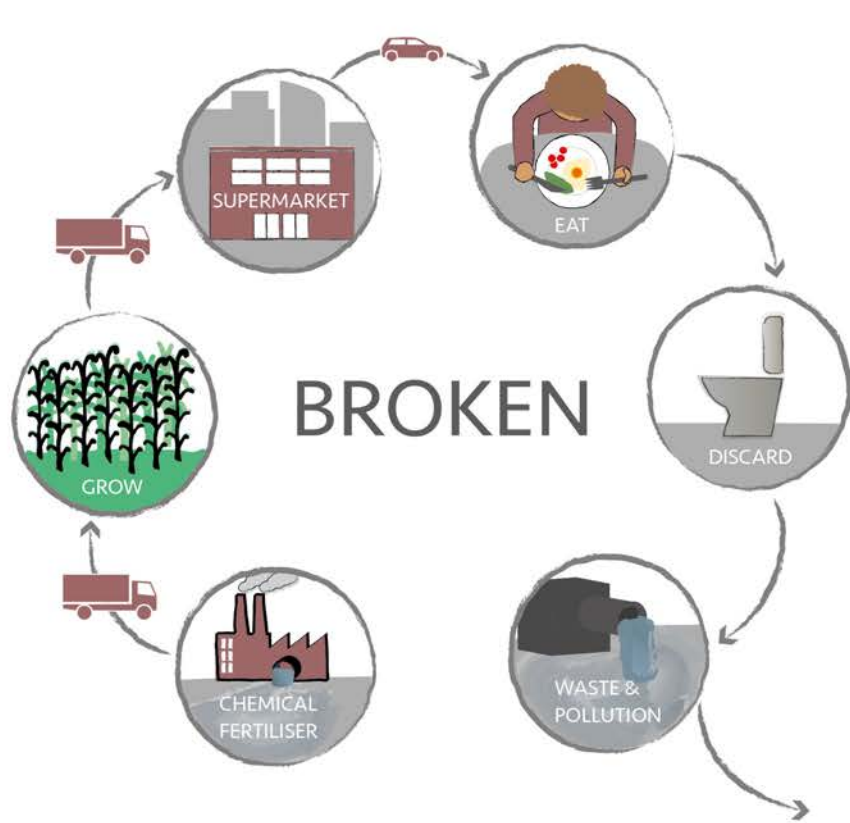

**alchemia
nova**
circular by nature

**Ressourcen Forum
Austria**

Nährstoffkreisläufe für Artenvielfalt nutzen

Johannes Kisser

Food value chain / cycle

Tree as innovation source

Nutrient cycle.

Source: nracs.usda.gov

Funded by the European Union

Systemic transformation of whole regions

Leitprinzipien

kreislauffähig

Ganzheitliche Konzepte für Sammlung, Inwertsetzung & Rückführung

Dezentrale Umschlagplätze für Ressourcen & lokale Wertschöpfung

Neue
Arbeitsstellen

Akteure der
Lieferkette verbinden

Ressourcenströme
lokal umwandeln

Probleme in
Lösungen umwandeln

Neudefinition der Ressourcenflüsse

Kreislaufforientierte
Landwirtschaft

CO₂
binden

Vielfalt schaffen
als Commons